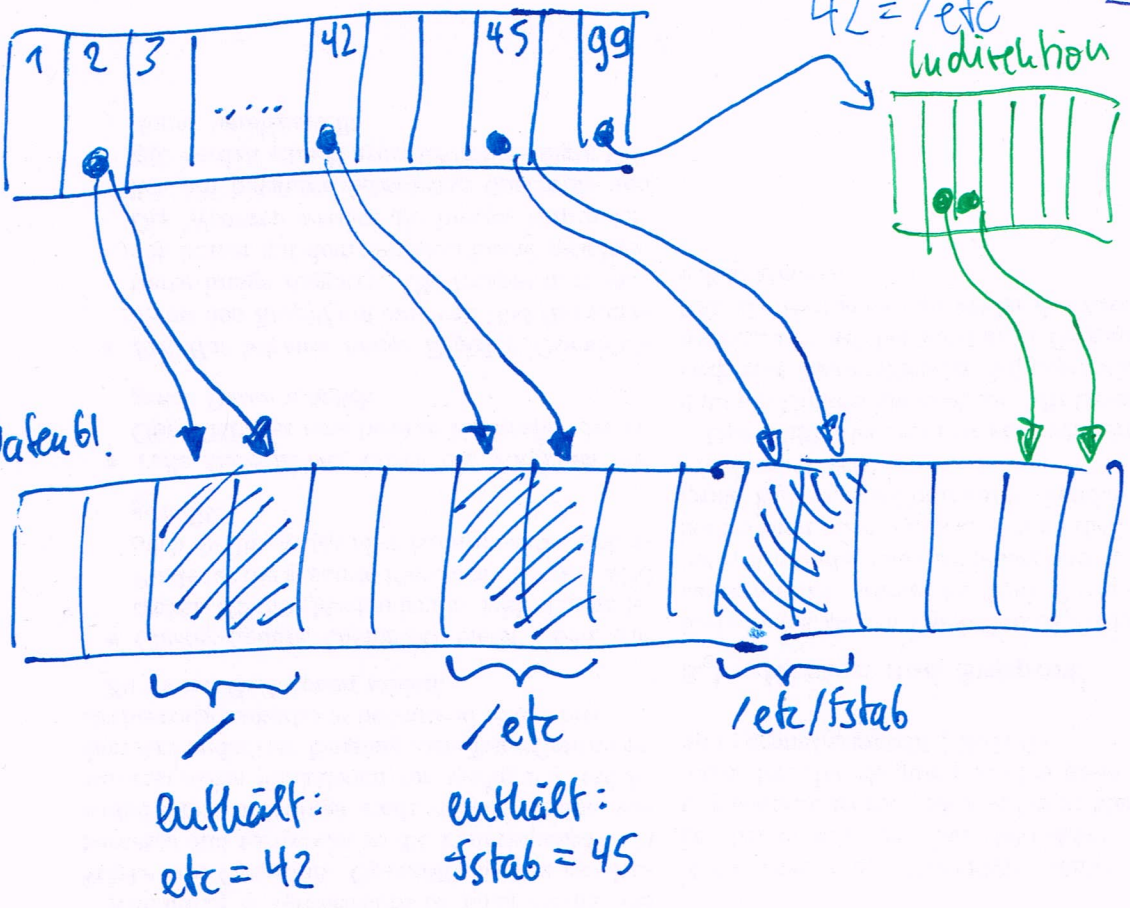

lnodes

/etc/fstab

45 = /etc/fstab

2 = /

42 = /etc

SysSoft
2022-12-03

enthält:
etc = 42

enthält:
fstab = 45

Datenträger